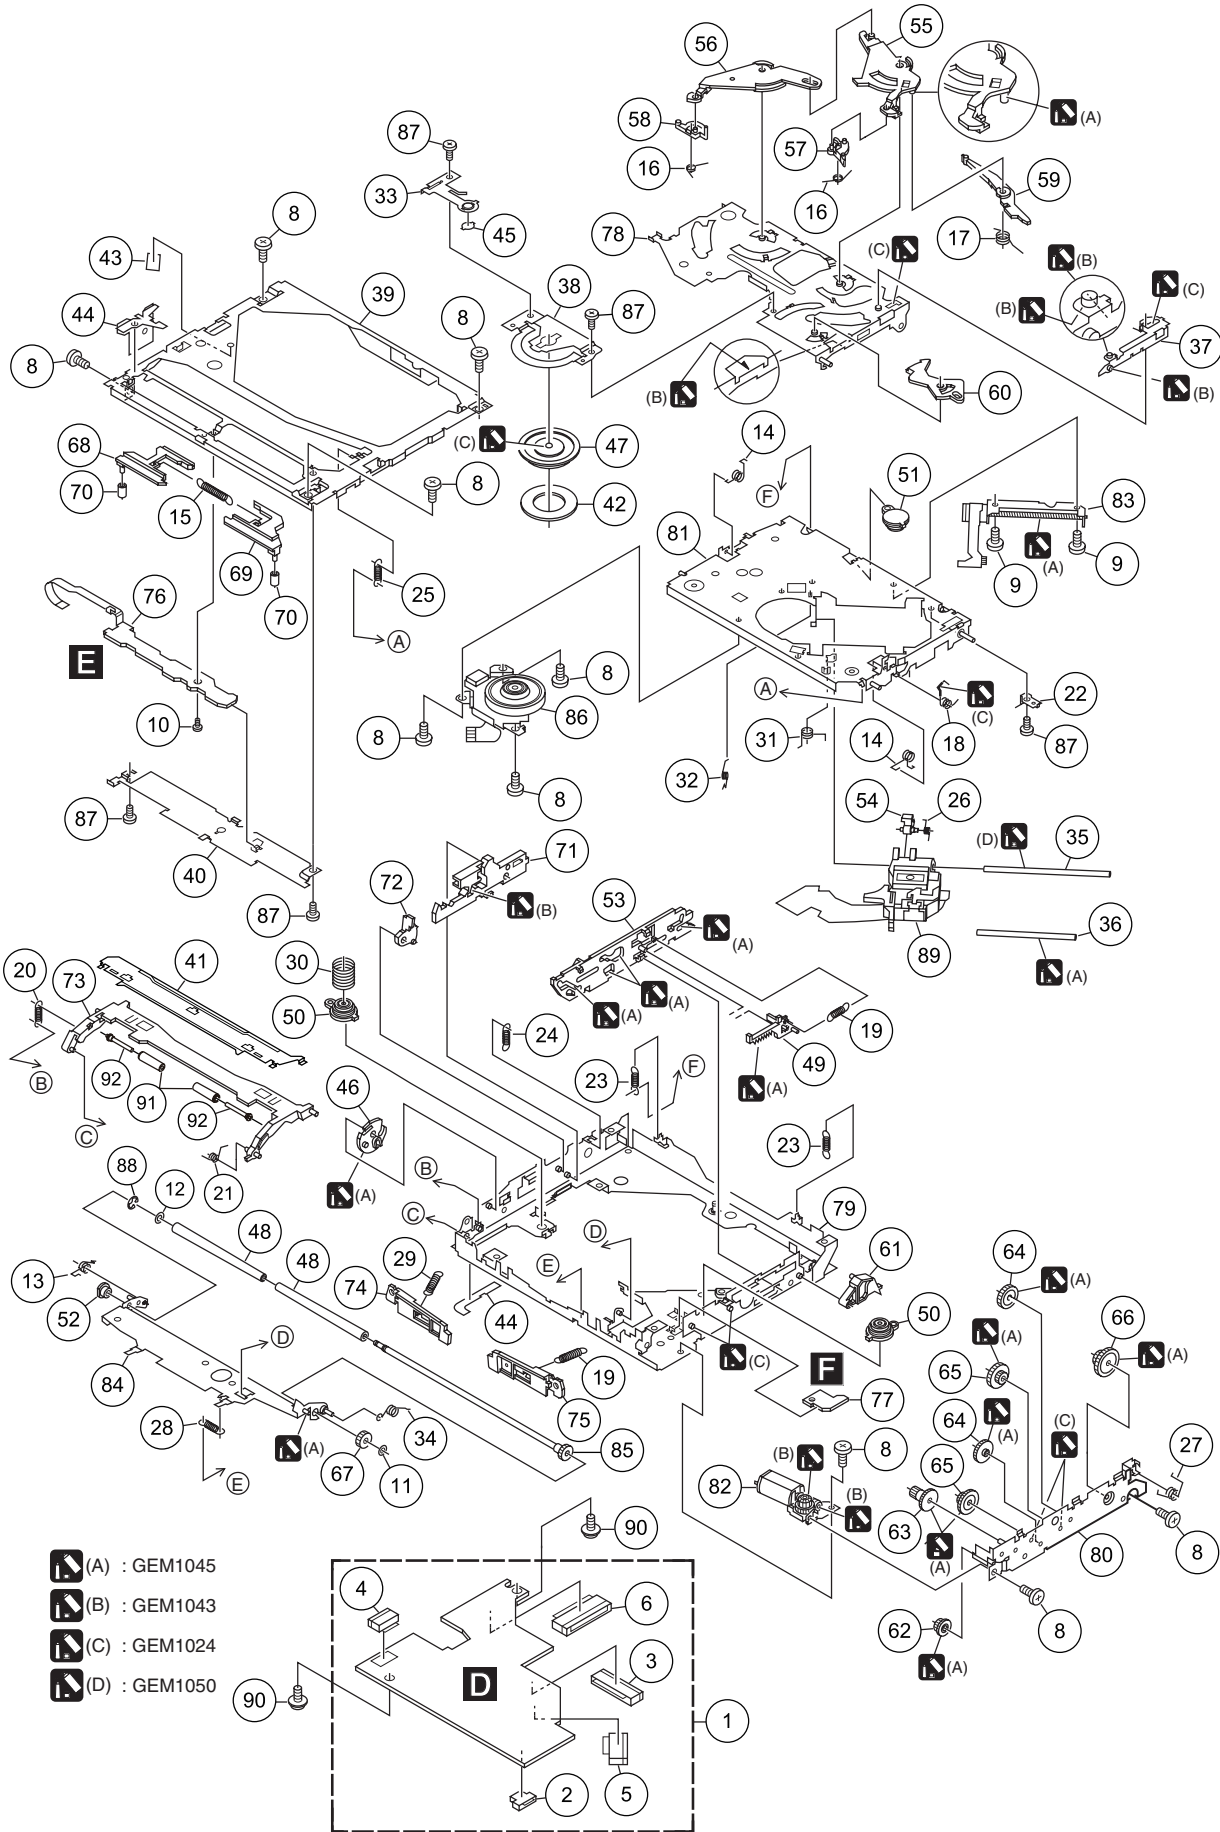

9.5 DVD MECHANISM MODULE

1

2

3

4

A

B

C

D

E

F

AVIC-F900BT/XS/EW5

1

2

3

4